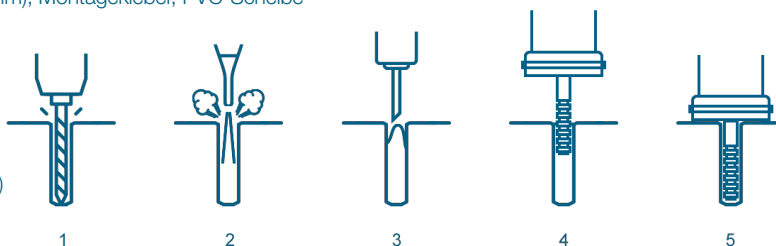

Absperrpfosten - Poller (flexibel & überfahrbar) - Preisliste

ZUBEHÖR, ERSATZTEILE

Artikelnummer	Bezeichnung	Preis netto
11-ZPMOSCH	Montageschlüssel für Absperrpfosten	€ 77,00
11-ZPMOKLE	Montagekleber 300ml für Absperrpfosten (für ca. 5 Stück Poller)	€ 31,50
11-EPUSKU	Unterlagsscheibe für Poller, PVC, weiß, dm 90mm	€ 1,90
11-EPBH16100	Bodenhülse, Metall, M16x100mm, Innengewinde	€ 17,30
11-ZPBH16120	Bodenhülse, Stahl, M16x120mm, Innengewinde	€ 23,50
11-ZPBHA22155	Asphalt-Bodenhülse, Metall, 22x155mm, M16 Innengewinde	€ 20,50
11-ZPBHA22100	Asphalt-Bodenhülse, Metall, 22x100mm, M16 Innengewinde	€ 22,50
11-ZPGS1625	Gewindestift für Bodenhülse, Metall, M16x25mm	€ 2,20
11-EPFOWE	Ersatzfolie für Poller, RA3, weiß, Gr. 45 lfm - 50mm	€ 187,50
11-EPFOBL	Ersatzfolie für Poller, RA3, blau, Gr. 45 lfm - 50mm	€ 187,50

MONTAGEANLEITUNG

Benötigtes Montagematerial: Bohrer 24mm (Bohrloch: 100mm), Montagekleber, PVC-Scheibe

Schnelle und einfache Montage:

1. 100mm Loch bohren
2. Loch reinigen
3. Kleber einfüllen
4. Poller einsetzen
  (wieder herausnehmbar mit Unterlagsscheibe aus PVC weiß)
5. Kleber laut Vorgabe des Herstellers aushärten lassen

Versand Österreich

Fracht- und Verpackungskosten
von 1 bis 9 Stück € 15,00 / Lieferung
von 10 bis 27 Stück € 35,00 / Lieferung
ab 28 Stück nach Vereinbarung

Preise 2023: netto in Euro, ohne Versandkosten, Gültig bis auf Widerruf

Stangl Emmerich | schilder & mehr
Dr. Hans Lechner-Siedlung 2 | 5301 Eugendorf
+43 660 544 56 77 | office@stangl-schilder.at
www.stangl-schilder.at

Bank: Hypo Salzburg | IBAN: AT12 3400 0444 0446 0911 | BIC: RZOOAT2L | ATU 74035206
Gerichtsstand: Landesgericht Salzburg